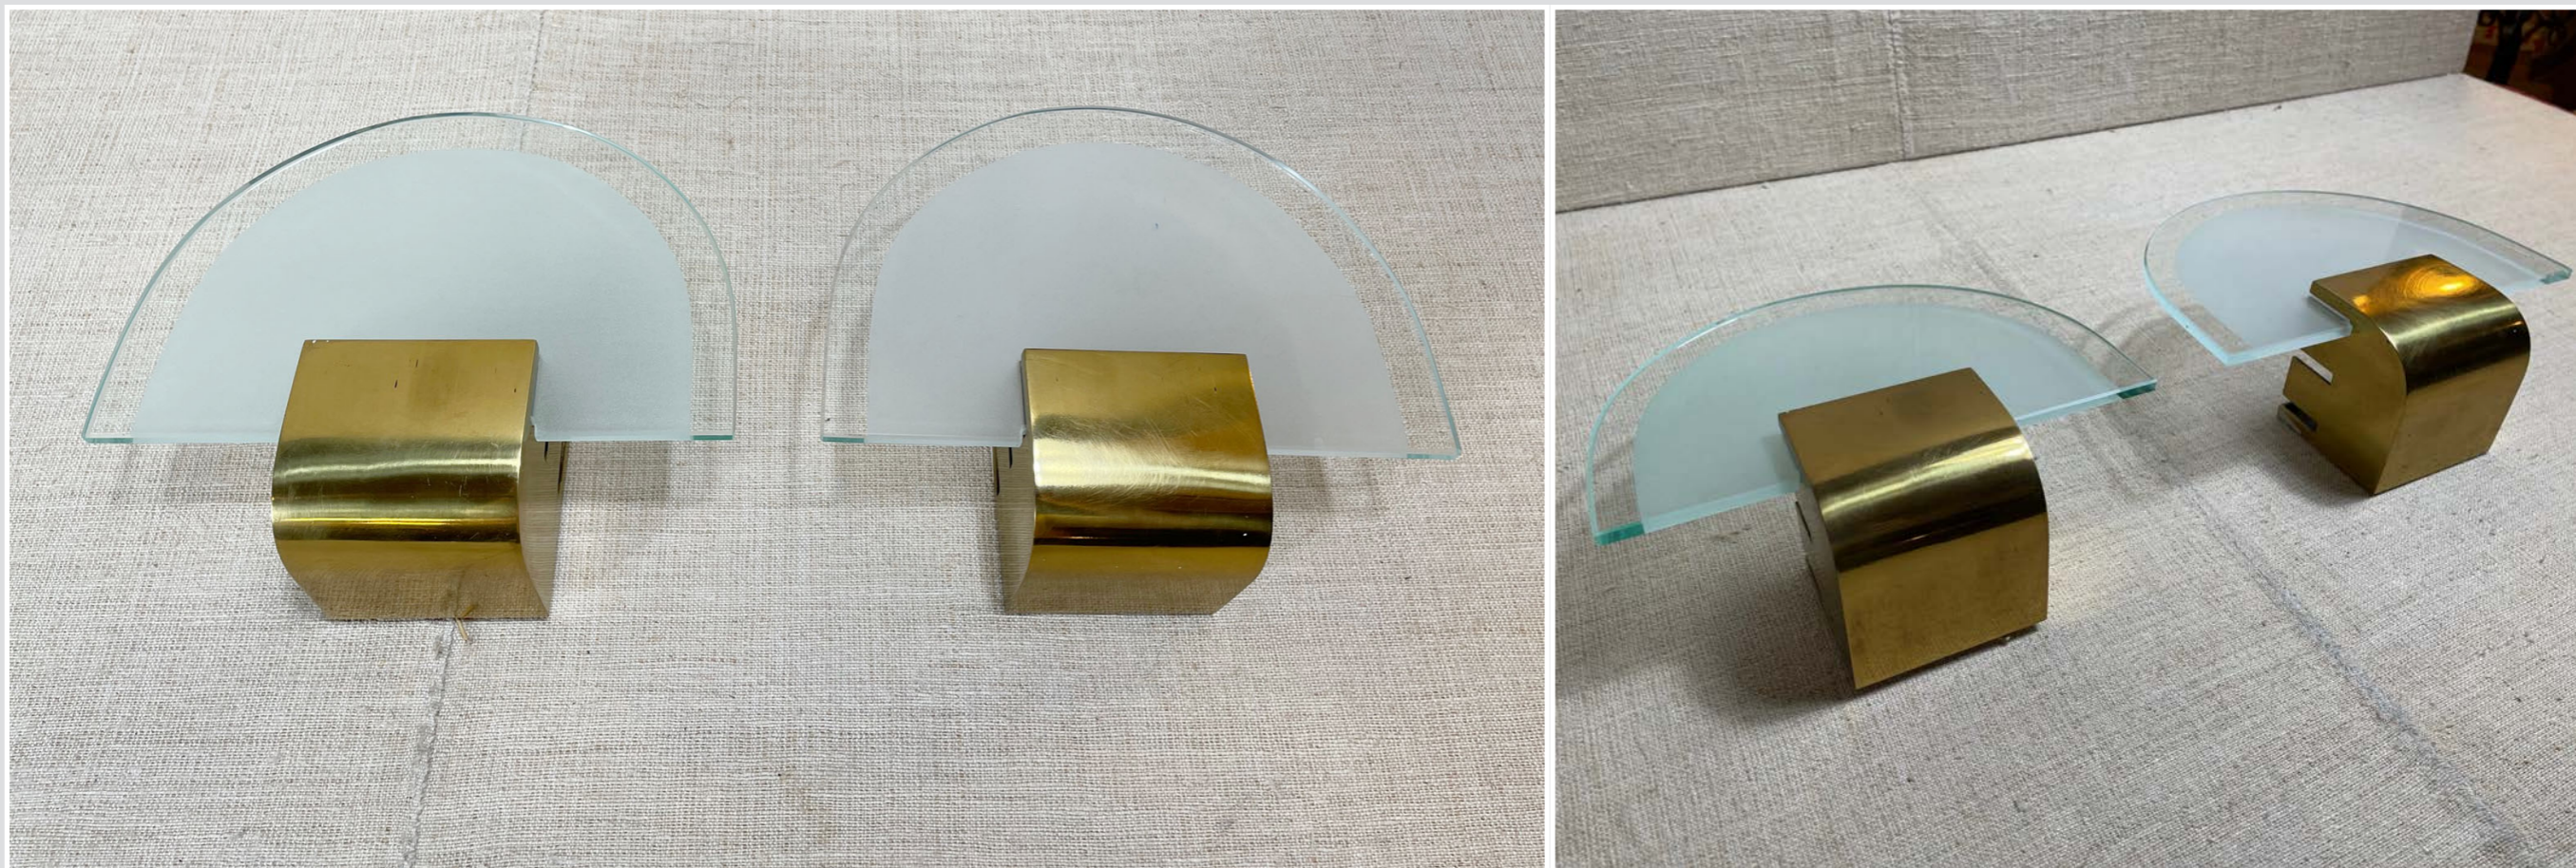

LAMPADE

LAMPADA DA PARETE ESTENSIBILE
lunghezza chiusa 40 cm - aperta 72 cm diametro paralume 11 cm

LAMPADE

LAMPADA DA PARETE METALLO NERO OTTONE E DIFFUSORI SFACCETTATI IN VETRO
h 22 cm diam paralume 22 cm

LAMPADE

COPPIA DI APPLIQUE STRUTTURA IN OTTONE DIFFUSORE IN VETRO SATINATO

LAMPADE

COPPIA FARETTI ARANCIONI DA PARETE
faretto diam. 8 cm.

LAMPADE

COPPIA FARETTI ACCIAIO E NERO
L 17,5 cm.

LAMPADE

APPLIQUE FERRO BATTUTO-non elettrificata
h. 45 cm