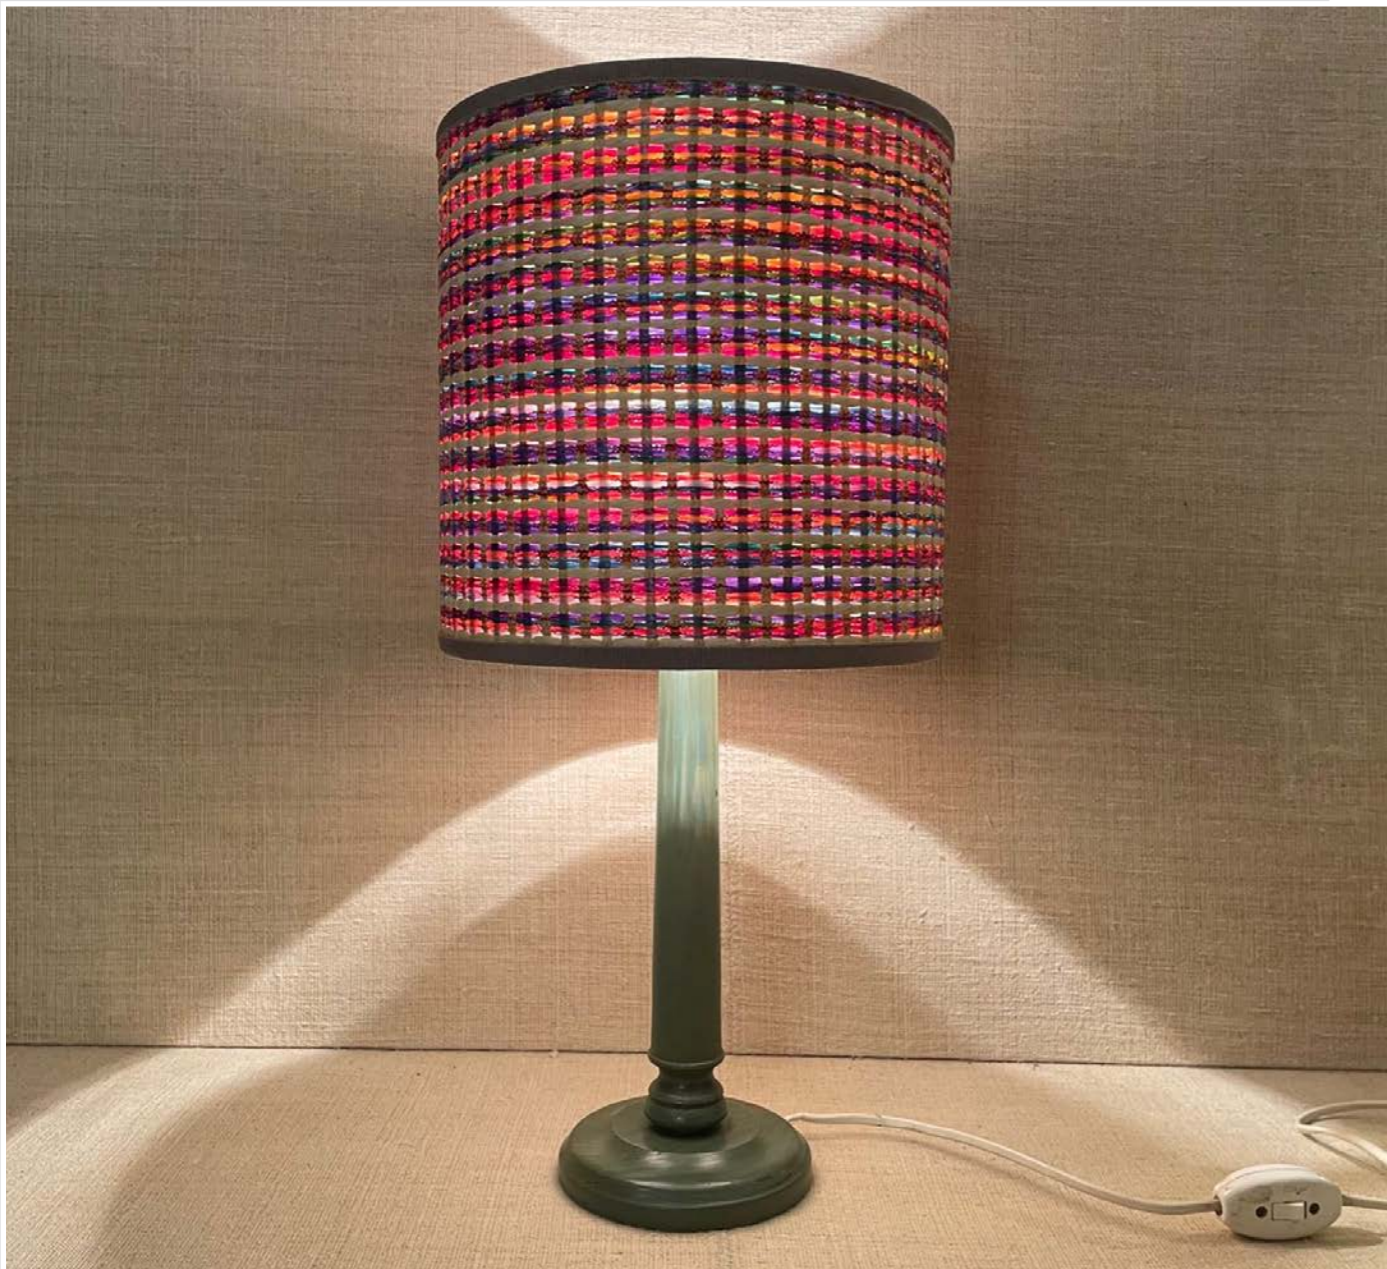

LAMPADE

COPPIA BASE IN LEGNO BLU
H 60 cm paralume paglietta ecrù con passamaneria senape

NR 1 PARALUME IN LINO GRIGIO
H 28 cm diam 30 cm

LAMPADE

LAMPADA BASE IN LEGNO VERDE PARALUME IN PAGLIETTA COLORATA
H 51 cm paralume h 24,5 cm diam 24,5 cm