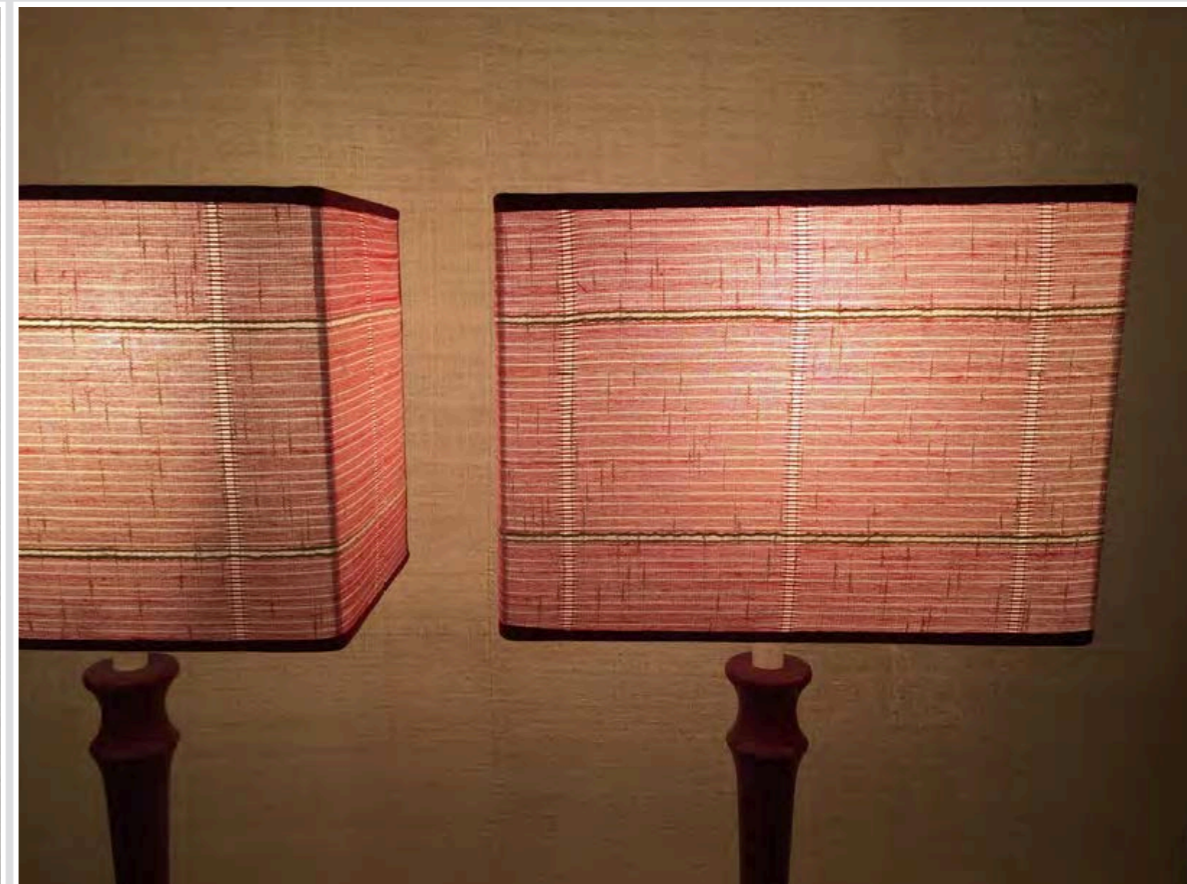

LAMPADE

COPPIA BASE IN LEGNO BORDEAUX
H 57 cm - paralume ventolina 28 x 21 x 15 cm