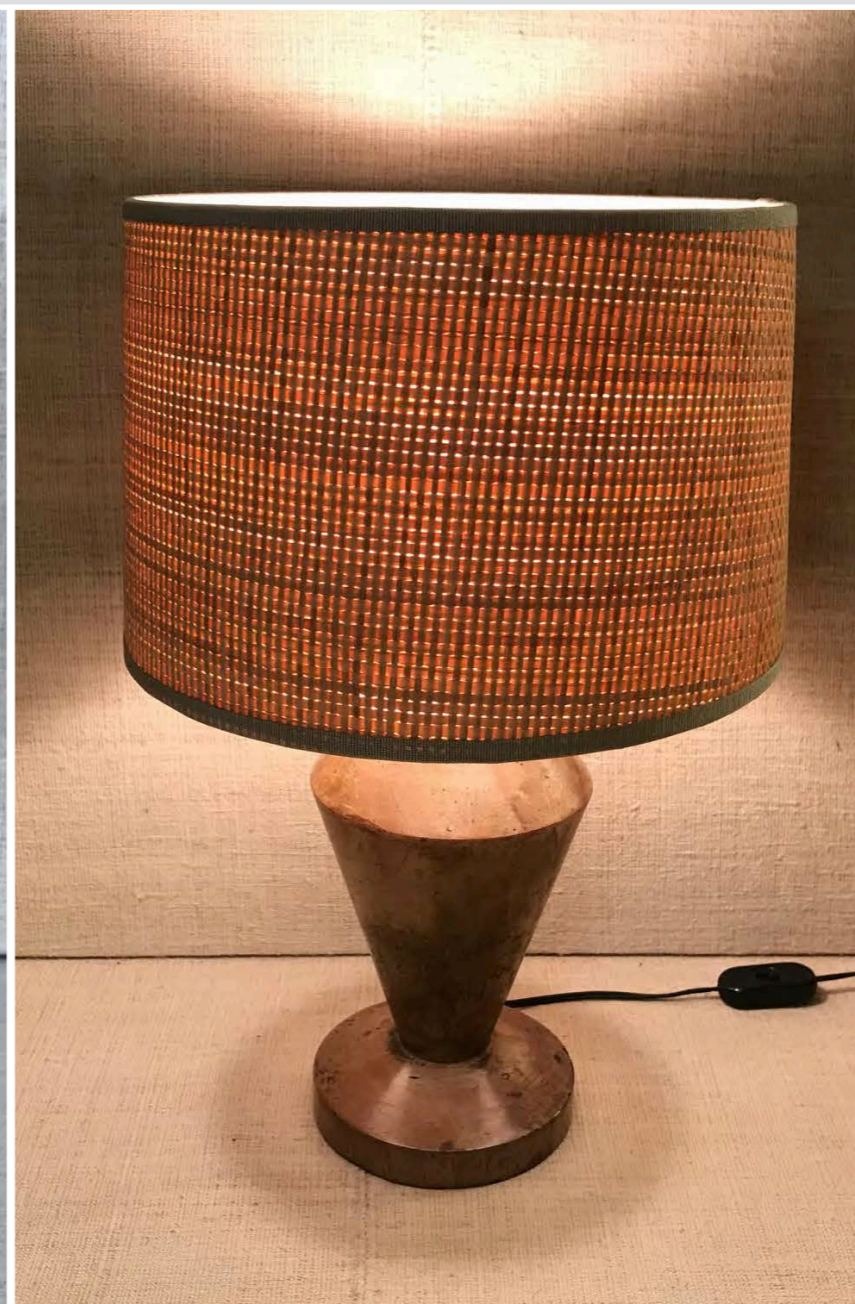

BASE IN LEGNO PARALUME IN PAGLIA
H 43,5 cm paralume diam. 26/28 cm h 19,5 cm