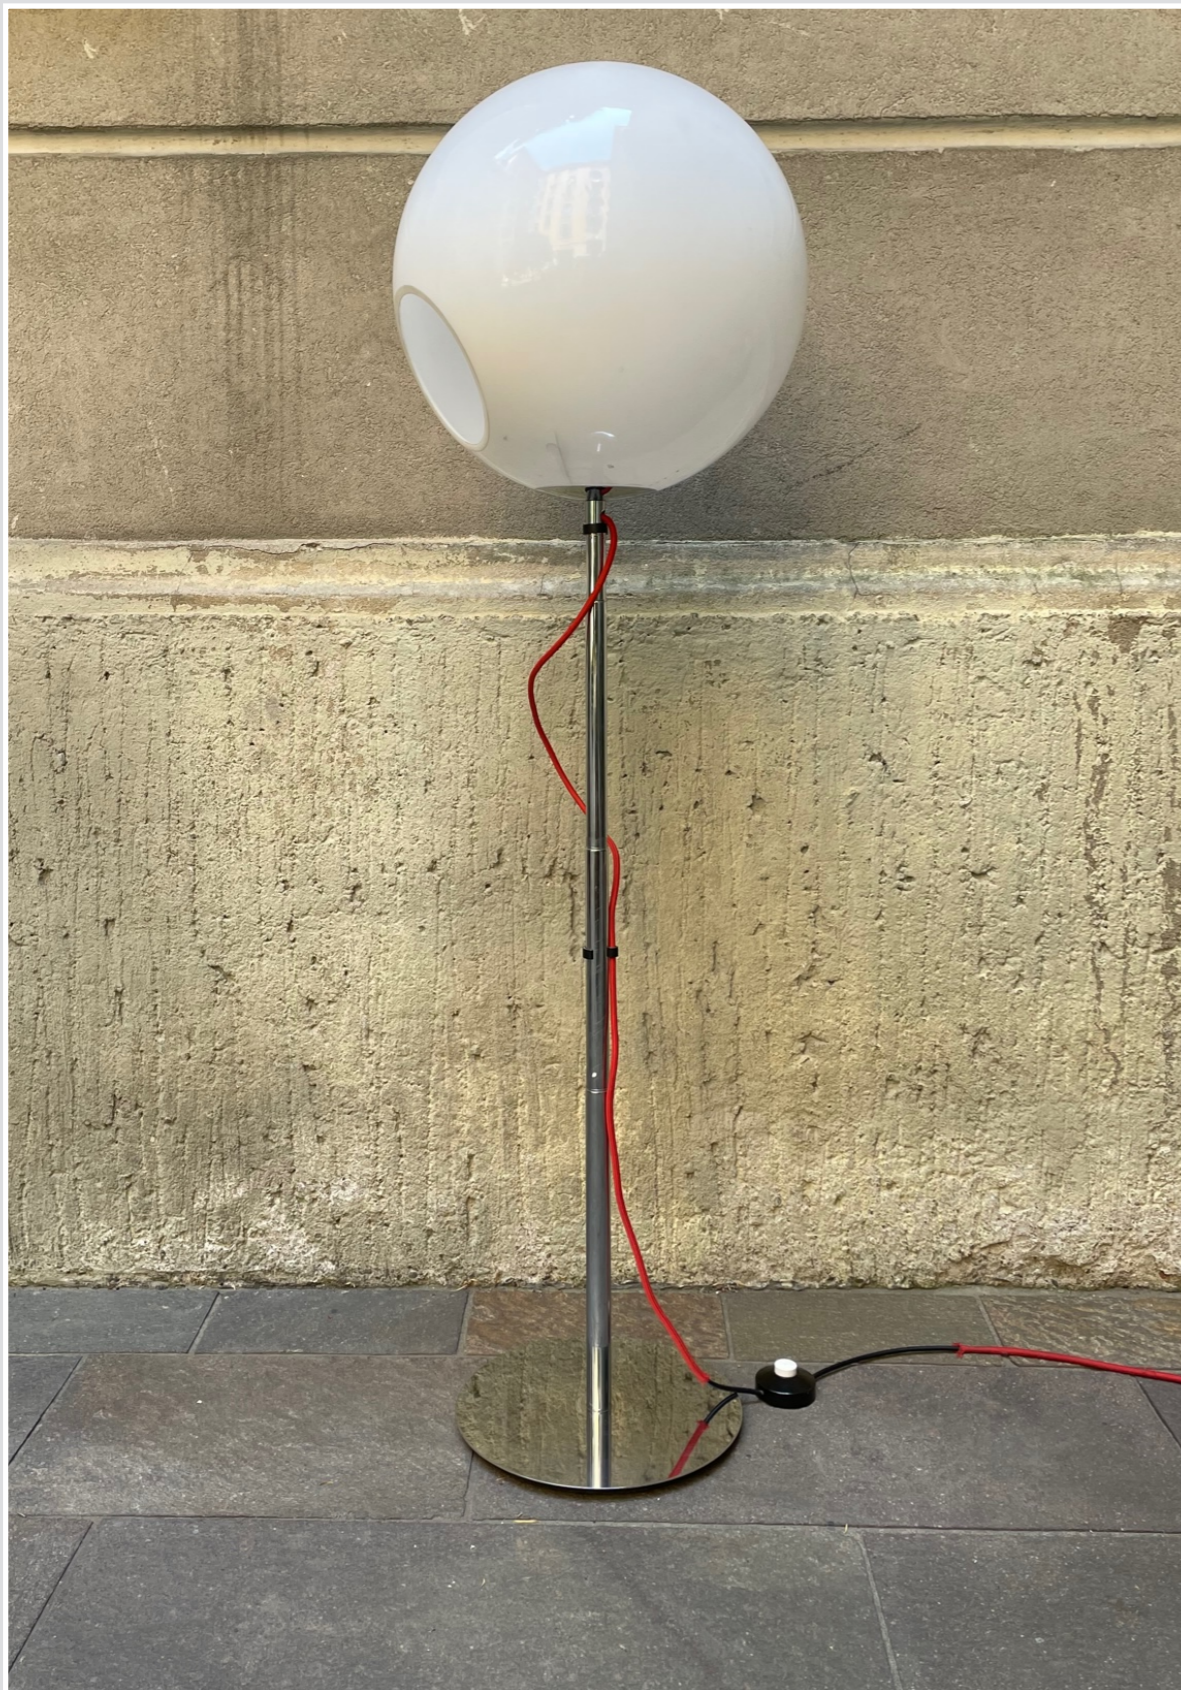

LAMPADE

PIANTANA ARANCIONE
h 140 cm paralume 20 cm

PIANTANA A PANTOGRAFO
METALLO GRIGIO
h 160 cm paralume 20 cm

PIANTANA ORO
H.150 CM

PIANTANA CROMO CON DIFFUSORE IN VETRO OPAL
H min140 max 160 cm

PIANTANA 3 FARETTI ALLUMINIO E NERO
H 155 cm