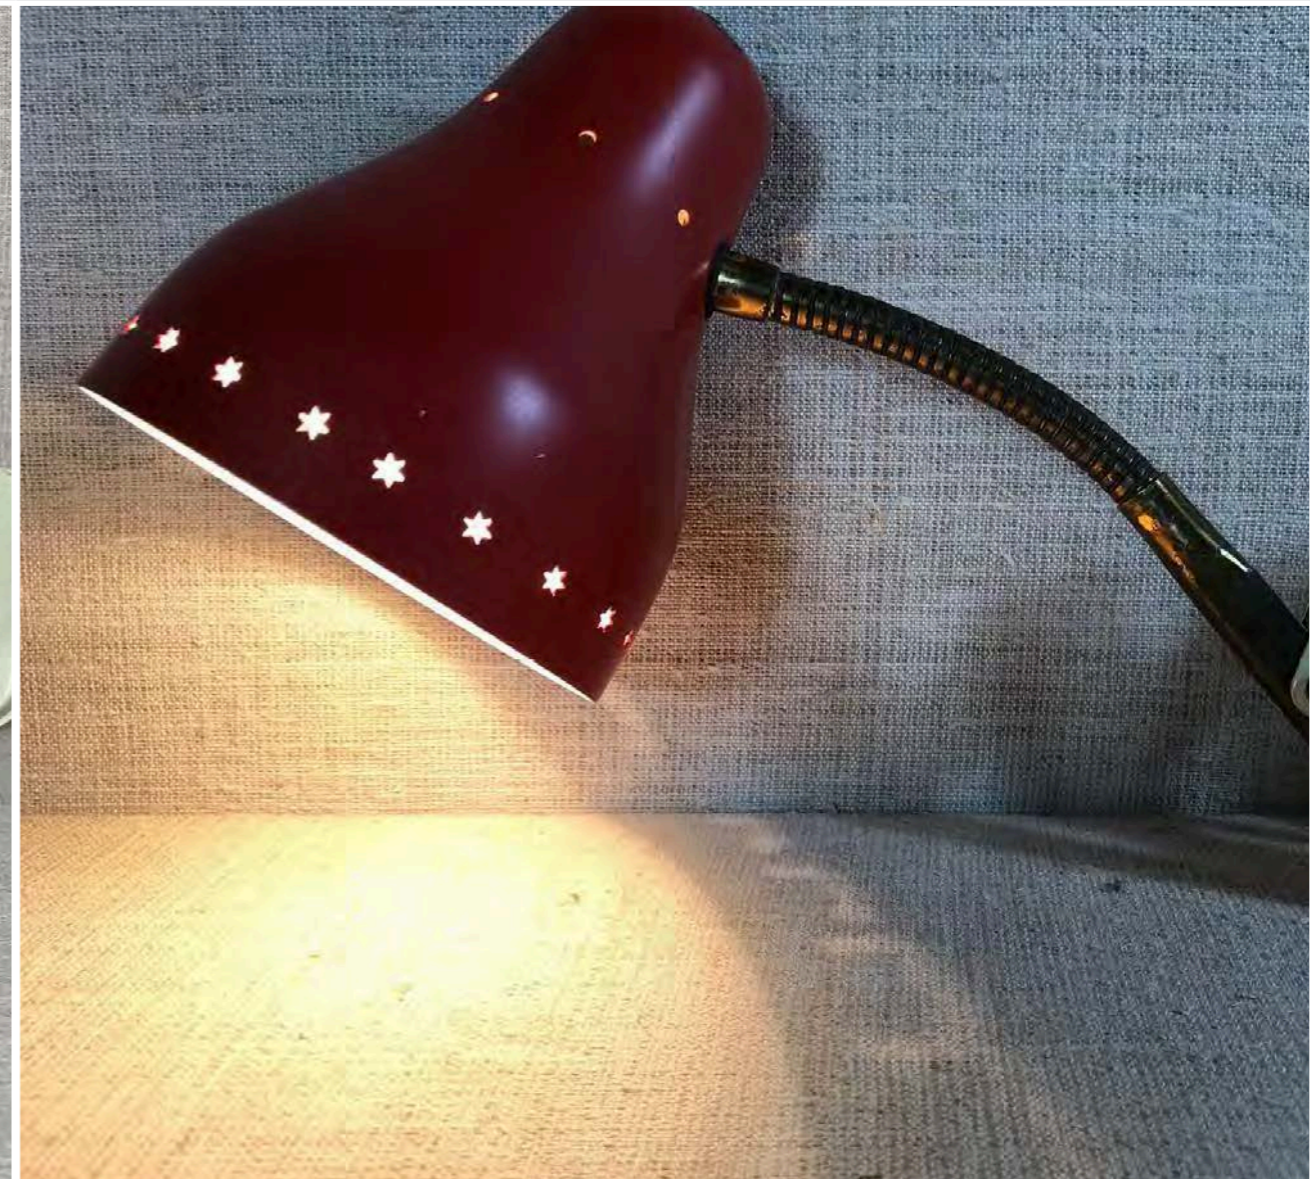

LAMPADE

ABAT JOUR BIANCA
h. 19 cm

ABAT JOUR ROSSO MARTELLATO
h. 19 cm

LAMPADE

ABAT JOUR PANNA E MARRONE
diam paralume 12,5 cm h. 24 cm

LAMPADE

ABAT JOUR VERDE
H 26 cm

LAMPADE

COPPIA ABAT JOUR ROSSE
H 12 cm

LAMPADE

PICCOLA LAMPADA A PINZA METALLO VIOLA

LAMPADE

ABAT JOUR ARANCIONE PARALUME PANNA
h. 20 cm

LAMPADE

LAMPADA DA TAVOLO CON BASE IN PLASTICA E PARALUME BIANCO CON RIGHE VERDI
lampada h 28 cm
base diam 12 cm

LAMPADE

LAMPADA DA PARETE ESTENSIBILE
lunghezza chiusa 40 cm - aperta 72 cm diametro paralume 11 cm

LAMPADE

LAMPADA DA PARETE METALLO NERO OTTONE E DIFFUSORI SFACCETTATI IN VETRO
h 22 cm diam paralume 22 cm