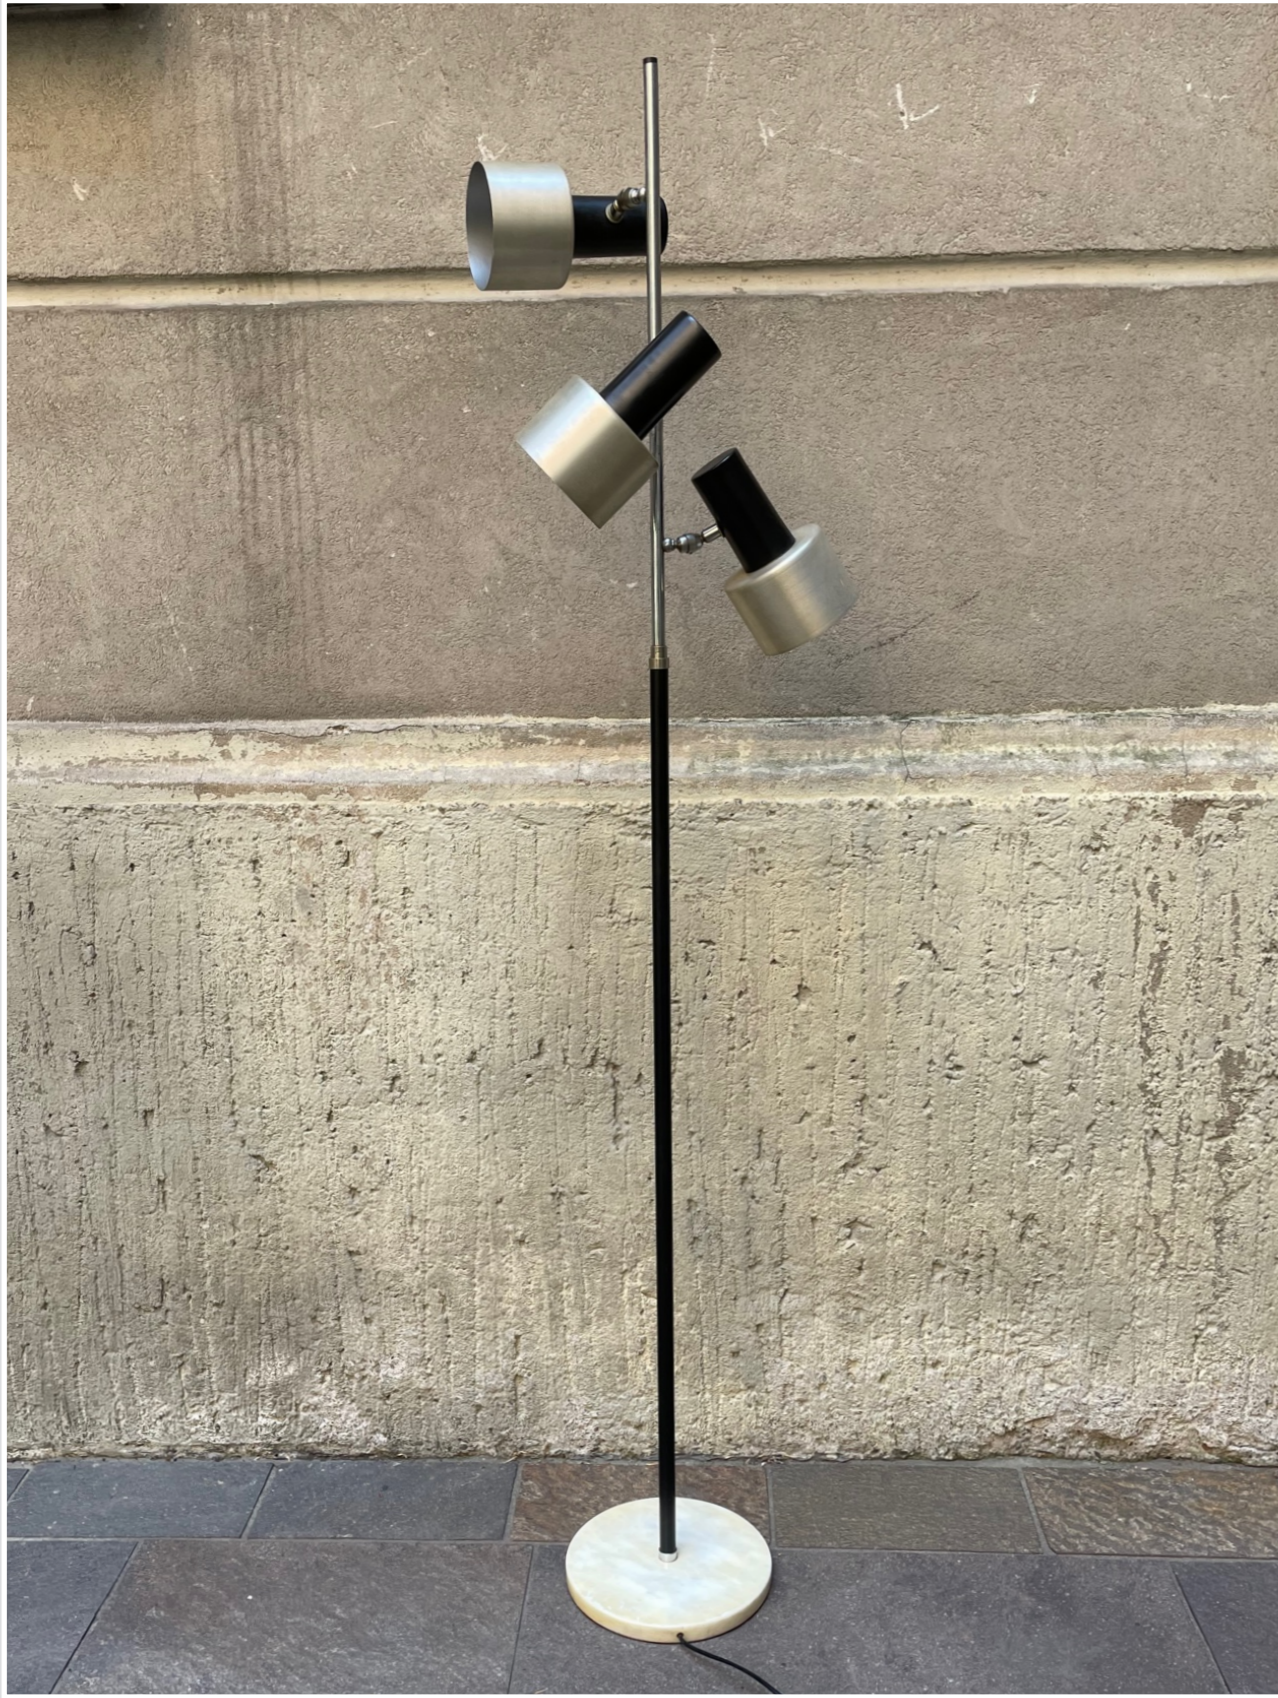

LAMPADE

PIANTANA ARANCIONE
h 140 cm paralume 20 cm

PIANTANA A PANTOGRAFO
METALLO GRIGIO
h 160 cm paralume 20 cm

PIANTANA ORO
H.150 CM

PIANTANA CROMO CON DIFFUSORE IN VETRO OPAL
H min140 max 160 cm

PIANTANA 3 FARETTI ALLUMINIO E NERO
H 155 cm